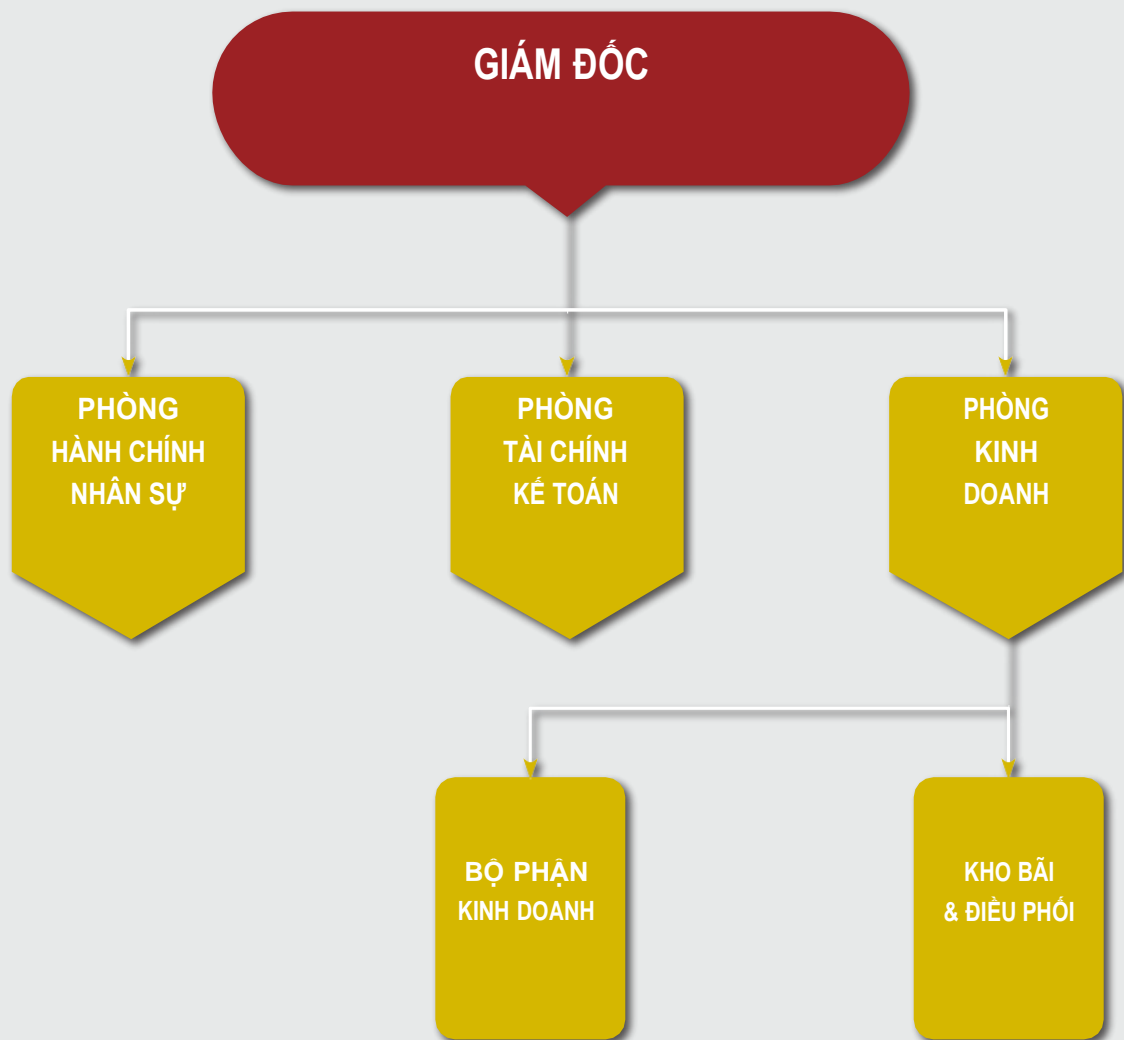

▶▶▶ TẦM NHÌN, SỨ MỆNH & GIÁ TRỊ CỐT LÕI

TẦM NHÌN

- Công ty khẳng định vị thế là nhà cung cấp các sản phẩm phục vụ cho ngành thép và các vật tư xây dựng chất lượng cao
- Yếu tố quan trọng góp phần vào sự thành công của Công ty chính là sự tín nhiệm của khách hàng và đối tác.

▶▶▶ SƠ ĐỒ TỔ CHỨC

- Công ty TNHH Thương Mại Xây Dựng An Đức Minh có bộ máy nhỏ gọn, đứng đầu là Ban giám đốc đưa ra các chiến lược, kế hoạch tổng quát, kế tiếp các Trưởng phòng là người thực thi, chỉ đạo trực tiếp để thực hiện cụ thể các mục tiêu, chiến lược đề ra.
- Nguồn nhân lực của chúng tôi xuất thân từ những kỹ sư, cử nhân được công ty đào tạo chuyên nghiệp. Chúng tôi luôn tạo điều kiện học tập và nâng cao trình độ cho đội ngũ nhân viên phát triển trong công ty.